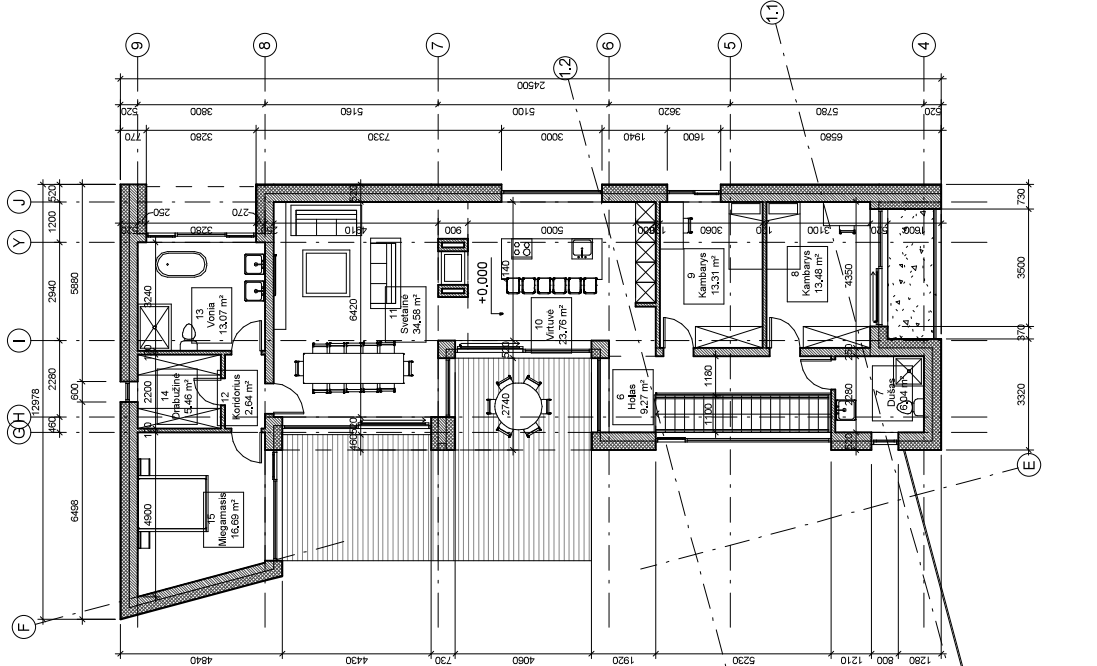

Bendras plošas	
Plotas	Plošas
428,54 m²	428,54 m²

Atest. Nr.	Projekto pavadinimas		
	Gyvenamosios paskirties (dvejų butų) pastato (6.2) Viniiaus r. sav., Avišėnių sen., Bajorų k., Žemuciuų g. 62. (Sklypo kad. Nr. 4103/0300-1087), statybos projektas		
Inc. veik. Nr.	Brežiniys:		
	Jūliaus Tomaševičiaus architektūros studija. Inc. veik. Nr. 6472. Adresas: Mikalojaus Juosvainio g. 2, mob. +37063411907, julius.arch@gmail.com		
Pareigos	V. Pavardė	Parašas	Data
PV	J. Tomaševičius	<i>[Signature]</i>	2017
Arch.	J. Tomaševičius		
Statytojas:	1 aukšto planas		
	Kodas	2017-02-SAR140-TDP-SA	3 TDP SA 0 1 -150
MB „Roleksa“	Brež. nr.	Stadija	Dalis
			Laida
			Mastelis