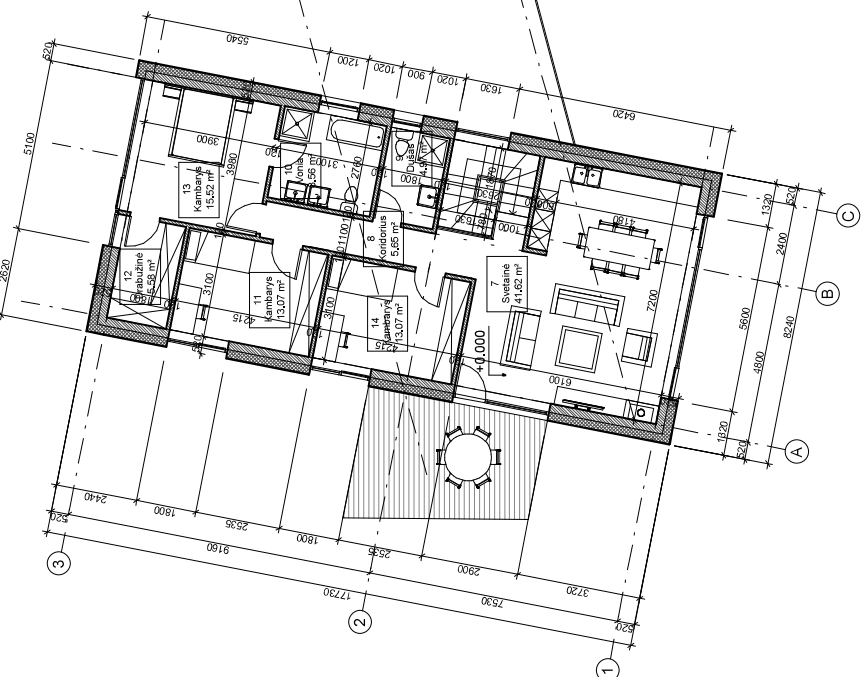

Bendras plošas	
Plotas	Plošas
428,54 m²	428,54 m²

Atest. Nr.	Projekto pavadinimas		
	Gyvenamosios paskirties (dvejų butų) pastato (6.2) Viniiaus r. sav., Avišėnių sen., Bajorų k., Žemuciuų g. 62. (Sklypo kad. Nr. 4103/0300-1087), statybos projektas		
Inc. veik. Nr.	Brežiniys:		
	Jūliaus Tomaševičiaus architektūros studija. Inc. veik. Nr. 6472. Adresas: Mikalojaus Juosvainio g. 2, mob. +37063411907, julius.arch@gmail.com		
Pareigos	V. Pavardė	Parašas	Data
PV	J. Tomaševičius	<i>[Signature]</i>	2017
Arch.	J. Tomaševičius		
Statytojas:	1 aukšto planas		
	Kodas	2017-02-SAR140-TDP-SA	3 TDP SA 0 1 -150
MB „Roleksa“	Brež. nr.	Stadija	Dalis
			Laida
			Mastelis